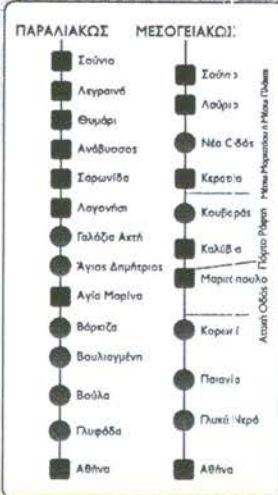

Ο ΚΑΤΑΝΑΛΩΤΗΣ ΔΕΝ ΕΧΕΙ ΥΠΟΧΡΕΩΣΗ ΝΑ ΠΛΗΡΩΣΕΙ
ΕΑΝ ΔΕΝ ΛΑΒΕΙ ΤΟ ΝΟΜΙΜΟ ΠΑΡΑΣΤΑΤΙΚΟ ΣΤΟΙΧΕΙΟ (ΑΠΟΔΕΙΧΤΗΡΙΟ ΠΩΛΗΣΗΣ)
CONSUMER IS NOT OBLIGED TO PAY IF NO LEGAL RECEIPT HAS BEEN RECEIVED.
IF THE NOTICE OF PAYMENT HAS NOT BEEN RECEIVED, RECEIPT - INVOICE.

ΜΑΡΚΟΠΟΥΛΟ - ΠΡΟΑΣΤΙΑΚΟΣ - ΑΕΡΟΔΡΟΜΙΟ		
6:10		6:30
6:55	7:15	7:30
7:55	8:15	8:30
8:55	9:15	9:30
9:55	10:15	10:30
10:55	11:15	11:30
11:55	12:15	12:30
12:55	13:15	13:30
13:55	14:15	14:30
14:55	15:15	15:30
15:55	16:15	16:30
16:55	17:15	17:30
17:55	18:15	18:30
18:55	19:15	19:30
19:55	20:15	20:30
21:45		22:00

ΤΟΠΙΚΑ ΔΡΟΜΟΛΟΓΙΑ

ΛΑΥΡΙΟ - ΚΑΜΑΡΙΖΑ	ΚΑΜΑΡΙΖΑ - ΛΑΥΡΙΟ	ΚΕΡΑΤΕΑ - Κ. ΒΑΛΑΣΣΑ	Κ. ΒΑΛΑΣΣΑ - ΚΕΡΑΤΕΑ	ΜΑΡΚΟΠΟΥΛΟ - ΒΡΑΥΡΩΝΑ
		7:00	7:40	6:50
		12:15	12:40	14:20
		14:15	16:40	
		16:15	19:00	
ΛΑΥΡΙΟ - ΛΕΤΡΕΝΑ	ΛΑΥΡΙΟ - ΣΟΥΝΙΟ	ΚΑΛΥΒΙΑ ΘΩΡ. - ΑΝΑΒΥΣΣΟΣ	ΑΝΑΒΥΣΣΟΣ - ΚΑΛΥΒΙΑ ΘΩΡ.	ΒΡΑΥΡΩΝΑ - ΜΑΡΚΟΠΟΥΛΟ
				7:10
ΛΕΤΡΕΝΑ - ΛΑΥΡΙΟ				14:40

ΛΑΥΡΙΟ - ΑΘΗΝΑ (ΜΕΣΟΓΕΙΑΚΩΣ)
4:45 ΚΕΡΑΤΕΑ ΕΚΤΟΣ ΚΥΡΙΑΚΗΣ
5:30 ΝΕΑ ΟΔΟΣ
6:00 ΠΛΑΚΑ
7:00 ΝΕΑ ΟΔΟΣ
8:00 ΜΑΡΚΑΤΗ
9:00 ΝΕΑ ΟΔΟΣ
10:00 ΠΛΑΚΑ
11:00 ΝΕΑ ΟΔΟΣ
12:00 ΠΛΑΚΑ
13:00 ΝΕΑ ΟΔΟΣ
14:00 ΠΛΑΚΑ
15:00 ΝΕΑ ΟΔΟΣ
16:00 ΜΑΡΚΑΤΗ
17:00 ΝΕΑ ΟΔΟΣ
18:00 ΠΛΑΚΑ
19:00 ΝΕΑ ΟΔΟΣ
20:00 ΠΛΑΚΑ
21:05 ΝΕΑ ΟΔΟΣ

ΚΟΥΒΑΡΑΣ - ΑΘΗΝΑ
6:30 ΕΚΤΟΣ ΚΥΡΙΑΚΗΣ
8:00 ΕΚΤΟΣ ΚΥΡΙΑΚΗΣ
9:00 ΕΚΤΟΣ ΚΥΡΙΑΚΗΣ
13:00 ΕΚΤΟΣ ΚΥΡΙΑΚΗΣ

Το ΚΤΕΛ Ν. ΑΤΤΙΚΗΣ
ευχαριστεί το επιβατικό κοινό
για την κατανόηση του.

ΠΛΗΡΟΦΟΡΙΕΣ ΔΡΟΜΟΛΟΓΙΩΝ: 210 8808080, 210 8808117
Σταθμαρχία Μαρκοπούλου: 22990 40738

ΑΘΗΝΑ - ΘΕΣΣΑΛΟΝΙΚΗ: Κάθε 1 ώρα από Π. Αιγύπτιου και Κηφισό
Πρακτορείο ΑΘΗΝΩΝ: 210 8225148, 210 8226345
ΘΕΣΣΑΛΟΝΙΚΗ - ΑΘΗΝΑ: Κάθε 1 ώρα από σταθμό Μοναστηρίου & Σταθμό Μακεδονία
Πρακτορείο ΘΕΣΣΑΛΟΝΙΚΗΣ: 2310 595413, 2310 595411, 2310595421
e-mail: info@kteleattikis.gr, www.kteleattikis.gr