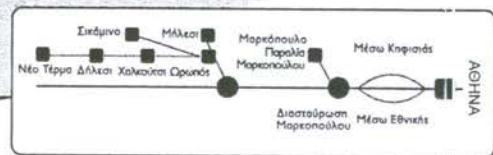

ΑΘΗΝΑ - ΣΚ. ΩΡΩΠΟΥ	ΣΚ. ΩΡΩΠΟΥ - ΑΘΗΝΑ	ΑΘΗΝΑ - ΧΑΛΚΟΥΤΣΙ	ΧΑΛΚΟΥΤΣΙ - ΑΘΗΝΑ
6:00 ΕΘΝΙΚΗ - ΜΑΛΑΚΑΣΑ 8:00 ΕΘΝΙΚΗ - ΜΑΛΑΚΑΣΑ 10:00 ΕΘΝΙΚΗ - ΜΑΡΚΟΠΟΥΛΟ 11:30 ΕΘΝΙΚΗ - ΜΑΛΑΚΑΣΑ 12:20 ΕΘΝΙΚΗ - ΜΑΡΚΟΠΟΥΛΟ 14:00 ΕΘΝΙΚΗ - ΜΑΛΑΚΑΣΑ 15:00 ΚΗΦΙΣΙΑΣ - ΜΑΡΚΟΠΟΥΛΟ 16:15 ΕΘΝΙΚΗ - ΜΑΛΑΚΑΣΑ 17:30 ΕΘΝΙΚΗ - ΜΑΡΚΟΠΟΥΛΟ 19:15 ΕΘΝΙΚΗ - ΜΑΛΑΚΑΣΑ 21:30 ΕΘΝΙΚΗ - ΜΑΡΚΟΠΟΥΛΟ	5:45 ΜΑΡΚΟΠΟΥΛΟ - ΚΗΦΙΣΙΑΣ ΕΚΤΟΣ ΣΑΒ. & ΚΥΡ. 6:45 ΜΑΛΑΚΑΣΑ - ΕΘΝΙΚΗ 8:15 ΜΑΡΚΟΠΟΥΛΟ - ΕΘΝΙΚΗ 10:15 ΜΑΡΚΟΠΟΥΛΟ - ΕΘΝΙΚΗ 11:30 ΑΓΙΟΥΣ - ΕΘΝΙΚΗ 12:15 ΜΑΛΑΚΑΣΑ - ΕΘΝΙΚΗ 13:30 ΜΑΡΚΟΠΟΥΛΟ - ΕΘΝΙΚΗ 14:45 ΜΑΛΑΚΑΣΑ - ΚΗΦΙΣΙΑΣ 16:15 ΜΑΡΚΟΠΟΥΛΟ - ΕΘΝΙΚΗ 17:30 ΜΑΛΑΚΑΣΑ - ΕΘΝΙΚΗ 18:30 ΜΑΡΚΟΠΟΥΛΟ - ΚΗΦΙΣΙΑΣ 19:30 ΜΑΛΑΚΑΣΑ - ΕΘΝΙΚΗ 21:30 ΜΑΡΚΟΠΟΥΛΟ - ΕΘΝΙΚΗ	6:00 ΕΘΝΙΚΗ - ΜΑΛΑΚΑΣΑ - ΣΥΚΑΜΙΝΟ 8:00 ΕΘΝΙΚΗ - ΜΑΛΑΚΑΣΑ - ΣΥΚΑΜΙΝΟ 10:00 ΕΘΝΙΚΗ - ΜΑΡΚΟΠ. - ΣΥΚΑΜΙΝΟ 12:20 ΕΘΝΙΚΗ - ΜΑΡΚΟΠ. - ΣΥΚΑΜΙΝΟ 14:00 ΕΘΝΙΚΗ - ΜΑΛΑΚΑΣΑ - ΣΥΚΑΜΙΝΟ 15:00 ΚΗΦ. - ΜΑΡΚΟΠΟΥΛΟ - ΠΑΡΧΑΛΚ. 17:30 ΕΘΝΙΚΗ - ΜΑΡΚΟΠ. - ΣΥΚΑΜΙΝΟ 19:15 ΕΘΝΙΚΗ - ΜΑΛΑΚΑΣΑ - ΣΥΚΑΜΙΝΟ	5:30 ΣΥΚΑΜΙΝΟ - ΜΑΡΚΟΠΟΥΛΟ - ΚΗΦΙΣΙΑΣ ΕΚΤΟΣ ΣΑΒ. - ΚΥΡ. 6:30 ΣΥΚΑΜΙΝΟ - ΜΑΛΑΚΑΣΑ - ΕΘΝΙΚΗ ΕΚΤΟΣ ΣΑΒ. ΚΥΡ. 7:55 ΣΥΚΑΜΙΝΟ - ΜΑΡΚΟΠΟΥΛΟ - ΕΘΝΙΚΗ 9:55 ΠΑΡ ΧΑΛΚΟΥΤΣΙ - ΜΑΡΚΟΠΟΥΛΟ - ΕΘΝΙΚΗ 11:55 ΣΥΚΑΜΙΝΟ - ΜΑΛΑΚΑΣΑ - ΕΘΝΙΚΗ 14:25 ΣΥΚΑΜΙΝΟ - ΜΑΛΑΚΑΣΑ - ΚΗΦΙΣΙΑΣ 15:55 ΣΥΚΑΜΙΝΟ - ΜΑΡΚΟΠΟΥΛΟ - ΕΘΝΙΚΗ 17:10 ΠΑΡ ΧΑΛΚΟΥΤΣΙ - ΜΑΛΑΚΑΣΑ - ΕΘΝΙΚΗ 19:10 ΣΥΚΑΜΙΝΟ - ΜΑΛΑΚΑΣΑ - ΕΘΝΙΚΗ 21:10 ΠΑΡ ΧΑΛΚΟΥΤΣΙ - ΜΑΡΚΟΠΟΥΛΟ - ΕΘΝΙΚΗ
ΑΘΗΝΑ - ΔΗΛΕΣΙ	ΔΗΛΕΣΙ - ΑΘΗΝΑ	ΑΘΗΝΑ - ΣΥΚΑΜΙΝΟ	ΣΥΚΑΜΙΝΟ - ΑΘΗΝΑ
6:00 ΕΘΝ. - ΜΑΛΑΚΑΣΑ - ΣΥΚΑΜΙΝΟ Ν.Τ. 8:00 ΕΘΝ. - ΜΑΛΑΚΑΣΑ - ΣΥΚΑΜΙΝΟ 10:00 ΕΘΝ. - ΜΑΡΚΟΠ. - ΣΥΚΑΜΙΝΟ 12:20 ΕΘΝ. - ΜΑΡΚΟΠ. - ΣΥΚΑΜΙΝΟ Ν.Τ. 14:00 ΕΘΝ. - ΜΑΛΑΚΑΣΑ - ΣΥΚΑΜΙΝΟ 15:00 ΚΗΦ. - ΜΑΡΚΟΠ. - ΠΑΡ. ΧΑΛΚ. 17:30 ΕΘΝ. - ΜΑΡΚΟΠ. - ΣΥΚΑΜΙΝΟ 19:15 ΕΘΝ. - ΜΑΛΑΚΑΣΑ - ΣΥΚΑΜΙΝΟ	7:40 Ν.Τ. - ΕΘΝΙΚΗ - ΣΥΚΑΜΙΝΟ ΜΑΡΚΟΠΟΥΛΟ 9:45 ΜΑΡΚΟΠ. - ΠΑΡΧΑΛΚ. - ΕΘΝΙΚΗ 11:45 ΣΥΚΑΜΙΝΟ - ΜΑΛΑΚΑΣΑ - ΕΘΝΙΚΗ 14:10 Ν.Τ. - ΣΥΚΑΜΙΝΟ - ΜΑΛ. - ΚΗΦΙΣΙΑΣ 15:45 ΣΥΚΑΜΙΝΟ - ΜΑΡΚΟΠ. - ΕΘΝΙΚΗ 17:00 ΠΑΡΧΑΛΚ. - ΜΑΛΑΚΑΣΑ - ΕΘΝΙΚΗ 19:00 ΣΥΚΑΜΙΝΟ - ΜΑΛΑΚΑΣΑ - ΕΘΝΙΚΗ 21:00 ΠΑΡΧΑΛΚ. - ΜΑΡΚΟΠ. - ΕΘΝΙΚΗ	6:00 ΕΘΝΙΚΗ - ΜΑΛΑΚΑΣΑ 8:00 ΕΘΝΙΚΗ - ΜΑΛΑΚΑΣΑ 10:00 ΕΘΝΙΚΗ - ΜΑΡΚΟΠΟΥΛΟ 12:20 ΕΘΝΙΚΗ - ΜΑΡΚΟΠΟΥΛΟ 14:00 ΕΘΝΙΚΗ - ΜΑΛΑΚΑΣΑ 17:30 ΕΘΝΙΚΗ - ΜΑΡΚΟΠΟΥΛΟ 19:15 ΕΘΝΙΚΗ - ΜΑΛΑΚΑΣΑ	5:35 ΜΑΡΚΟΠ. - ΚΗΦΙΣΙΑΣ ΕΚΤΟΣ ΣΑΒ. & ΚΥΡ. 6:35 ΜΑΛΑΚΑΣΑ - ΕΘΝΙΚΗ ΕΚΤΟΣ ΣΑΒ. & ΚΥΡ. 8:00 ΜΑΡΚΟΠΟΥΛΟ - ΕΘΝΙΚΗ 12:00 ΜΑΛΑΚΑΣΑ - ΕΘΝΙΚΗ 14:30 ΜΑΛΑΚΑΣΑ - ΚΗΦΙΣΙΑΣ 16:00 ΜΑΡΚΟΠΟΥΛΟ - ΕΘΝΙΚΗ 19:15 ΜΑΛΑΚΑΣΑ - ΕΘΝΙΚΗ
ΑΘΗΝΑ - ΑΓ. ΑΠΟΣΤΟΛΟΙ	ΑΓ. ΑΠΟΣΤΟΛΟΙ - ΑΘΗΝΑ	ΑΘΗΝΑ - ΚΑΠΑΝΔΡΙΤΙ	ΚΑΠΑΝΔΡΙΤΙ - ΑΘΗΝΑ
6:00 ΕΘΝΙΚΗ ΜΙΚΤΟ ΜΕ ΩΡΩΠΟΥ 8:00 ΕΘΝΙΚΗ 9:45 ΚΗΦΙΣΙΑΣ 11:30 ΕΘΝΙΚΗ 13:00 ΚΗΦΙΣΙΑΣ 15:00 ΚΗΦΙΣΙΑΣ 16:45 ΕΘΝΙΚΗ 19:00 ΚΗΦΙΣΙΑΣ 21:30 ΕΘΝΙΚΗ ΑΝΤ. ΜΕ ΩΡΩΠΟΥ	5:45 ΚΗΦΙΣΙΑΣ (ΑΝΤΑΠ. ΜΕ ΩΡΩΠΟΥ) ΕΚΤΟΣ ΣΑΒ. & ΚΥΡ. 7:40 ΕΘΝΙΚΗ 10:15 ΕΘΝΙΚΗ 11:45 ΕΘΝΙΚΗ 13:30 ΕΘΝΙΚΗ 14:45 ΚΗΦΙΣΙΑΣ 16:50 ΕΘΝΙΚΗ 18:45 ΚΗΦΙΣΙΑΣ 21:20 ΕΘΝΙΚΗ (ΑΝΤ. ΜΕ ΩΡΩΠΟΥ)	6:00 ΕΘΝΙΚΗ ΜΙΚΤΟ ΜΕ ΩΡΩΠΟΥ 8:00 ΕΘΝΙΚΗ 9:45 ΚΗΦΙΣΙΑΣ 11:30 ΕΘΝΙΚΗ 13:00 ΚΗΦΙΣΙΑΣ 15:00 ΚΗΦΙΣΙΑΣ 16:45 ΕΘΝΙΚΗ 19:00 ΚΗΦΙΣΙΑΣ 21:30 ΕΘΝΙΚΗ ΑΝΤΑΠ. ΜΕ ΩΡΩΠΟΥ	6:00 ΚΗΦΙΣΙΑΣ ΕΚΤΟΣ ΣΑΒ. & ΚΥΡ. 7:10 ΕΘΝΙΚΗ 8:00 ΕΘΝΙΚΗ 10:35 ΕΘΝΙΚΗ 12:05 ΕΘΝΙΚΗ 13:50 ΕΘΝΙΚΗ ΑΝΤ. ΜΕ ΩΡΩΠΟΥ 15:05 ΚΗΦΙΣΙΑΣ 17:10 ΕΘΝΙΚΗ 19:05 ΚΗΦΙΣΙΑΣ 21:40 ΕΘΝΙΚΗ ΑΝΤ. ΜΕ ΩΡΩΠΟΥ
ΑΘΗΝΑ - ΒΑΡΝΑΒΑ	ΒΑΡΝΑΒΑ - ΑΘΗΝΑ	ΑΘΗΝΑ - ΒΛΑΣΤΟΣ	ΒΛΑΣΤΟΣ - ΑΘΗΝΑ
6:00 ΕΘΝΙΚΗ ΕΚΤΟΣ ΣΑΒ. & ΚΥΡ. 13:00 ΚΗΦΙΣΙΑ ΕΚΤΟΣ ΚΥΡΙΑΚΗΣ ΑΝΤΑΠΟΚΡΙΣΗ ΣΤΟ ΚΑΠΑΝΔΡΙΤΙ	7:00 ΕΘΝΙΚΗ ΕΚΤΟΣ ΣΑΒ. & ΚΥΡ. 14:20 ΚΗΦΙΣΙΑ ΜΕ ΑΝΤΑΠ. ΕΚΤΟΣ ΚΥΡ.	6:00 ΕΘΝΙΚΗ 8:00 ΕΘΝΙΚΗ 9:45 ΚΗΦΙΣΙΑΣ 15:00 ΚΗΦΙΣΙΑΣ 16:45 ΕΘΝΙΚΗ	7:30 ΕΘΝΙΚΗ 10:05 ΕΘΝΙΚΗ 11:35 ΕΘΝΙΚΗ 16:40 ΕΘΝΙΚΗ 18:35 ΚΗΦΙΣΙΑΣ
ΑΘΗΝΑ - ΜΑΖΙ	ΜΑΖΙ - ΑΘΗΝΑ		
15:00 ΚΗΦΙΣΙΑ ΕΚΤΟΣ ΣΑΒ. & ΚΥΡ.	7:10 ΚΗΦΙΣΙΑΣ ΕΚΤΟΣ ΣΑΒ. & ΚΥΡ.		

1. Τα δρομολόγια από και προς δήλεις μπορεί να γίνονται με μεταβίβαση.
2. Τις Κυριακές, Εορτές και τις Όρες Αργίας τα λεωφορεία μόλις συμπληρώνονται θα αναχωρούν χωρίς να τηρείται η ακριβής ώρα για την καλύτερη εξυπηρέτηση του κοινού.

Ο ΚΑΤΑΝΑΛΩΤΗΣ ΔΕΝ ΕΧΕΙ ΥΠΟΧΡΕΩΣΗ ΝΑ ΠΛΗΡΩΣΕΙ
ΕΑΝ ΔΕΝ ΛΑΒΕΙ ΤΟ ΝΟΜΙΜΟ ΠΑΡΑΣΤΑΤΙΚΟ ΣΤΟΙΧΕΙΟ (ΑΠΟΔΕΙΧΗ - ΤΙΜΟΛΟΓΙΟ).
ΑΓΟΡΑΝΟΜΙΚΗ ΔΙΑΤΑΞΗ Α2-1145/2012
CONSUMER IS NOT OBLIGED TO PAY
IF THE NOTICE OF PAYMENT HAS NOT BEEN RECEIVED (RECEIPT - INVOICE).

ΠΛΗΡΟΦΟΡΙΣ ΔΡΟΜΟΛΟΓΙΩΝ: 210 8808080, 210 8808117
Σταθμαρχείο Ορωπού: 22950 32216
ΑΘΗΝΑ - ΘΕΣΣΑΛΟΝΙΚΗΣ: Κάθε 1 ώρα από Π. Αιγύπτιου και Κηφισιά
Πρακτορείο ΑΘΗΝΩΝ: 210 8225148, 210 8226345
ΘΕΣΣΑΛΟΝΙΚΗ - ΑΘΗΝΑ: Κάθε 1 ώρα από σταθμό Μοναστηρίου & Σταθμό Μακεδονία
Πρακτορείο ΘΕΣΣΑΛΟΝΙΚΗΣ: 2310 595413, 2310 595411, 2310595421
e-mail: info@ktelattikis.gr, www.ktelattikis.gr

Το ΚΤΕΛ Ν. ΑΤΤΙΚΗΣ
ευχαριστεί το επιβατικό κοινό
για την κατανόηση του.